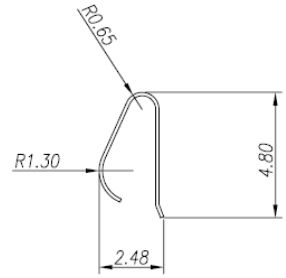

SHIELDING - RFI/EMC FINGERS

Specifications

Clip-on Series

Part No.	Figure	Unit : mm			Page
		A	B	C	
CEBLJOBAR00014		15.0	1.60	8.00	p 2
CEBLJOBAR00015		7.50	3.70	7.50	p 2
CEBLJOBAR00016		7.50	3.75	9.20	p 2
CEBLJOBAR00017		12.70	5.18	9.70	p 2
CEBLJOBAR00018		9.50	3.81	7.54	p 2
CEBLJOBAR00019		18.50	5.30	15.30	p 3
CEBLJOBAR00020		33.15	4.50	12.00	p 3
CEBLJOBAR00021		33.15	4.70	12.00	p 3
CEBLJOBAR00022		3.50	1.50	1.30	p 3

Stick-on Series

Part No.	Figure	Unit : mm			Page
		A	B	C	
CEBLJOBAR00035		7.50	2.48	4.80	p 6
CEBLJOBAR00036		4.78	2.00	6.40	p 6
CEBLJOBAR00037		6.48	4.00	13.00	p 6
CEBLJOBAR00038		9.53	6.10	18.82	p 7
CEBLJOBAR00039		4.60	3.73	12.70	p 7
CEBLJOBAR00040		9.30	8.30	12.30	p 7
CEBLJOBAR00041		9.30	6.51	12.30	p 7
CEBLJOBAR00042		20.50	7.60	31.50	p 7

CEBLJOBAR00030

CEBLJOBAR00031

CEBLJOBAR00032

CEBLJOBAR00033

CEBLJOBAR00034

CEBLJOBAR00035

CEBLJOBAR00036

CEBLJOBAR00037