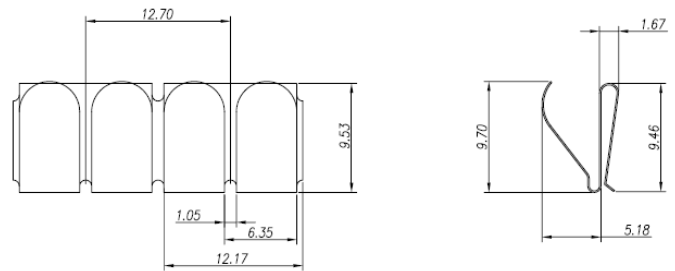

CEBLJOBAR00017