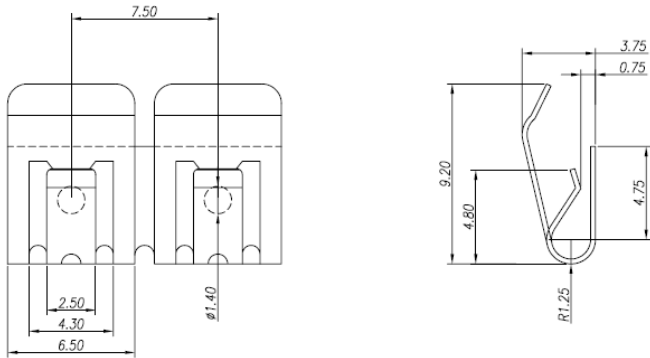

CEBLJOBAR00016