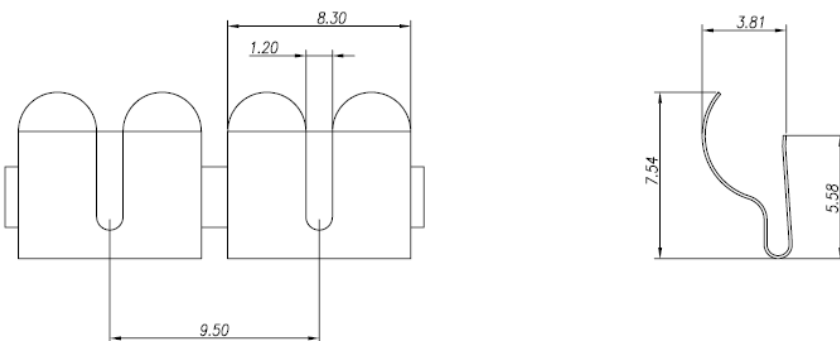

CEBLJOBAR00018