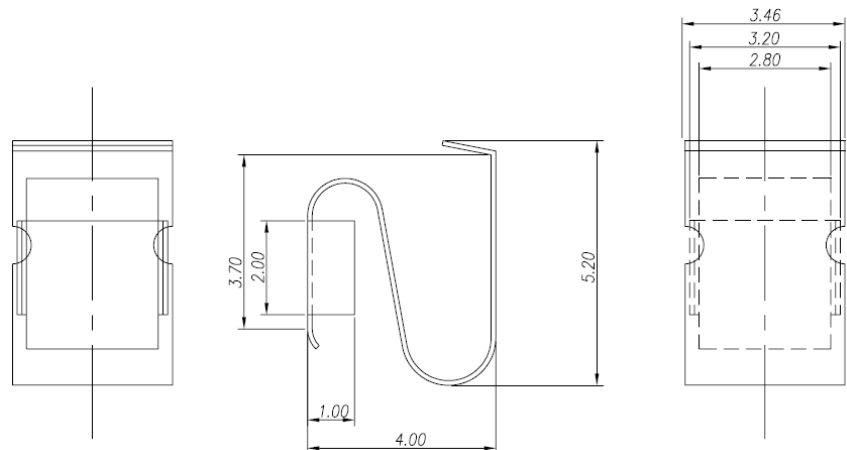

CEBLJOBAR00028

CEBLJOBAR00030