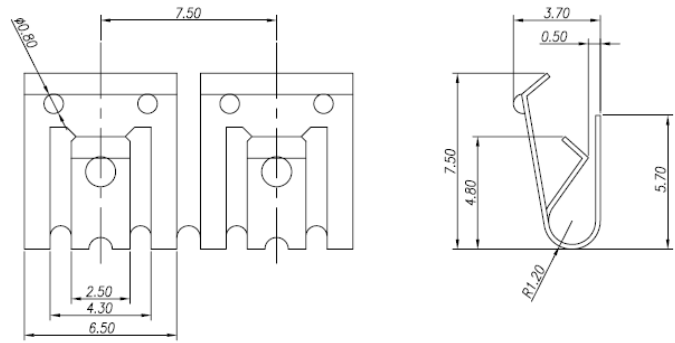

CEBLJOBAR00015