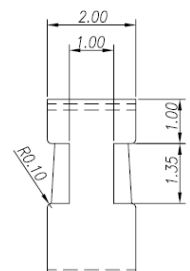

CEBLJOBAR00024