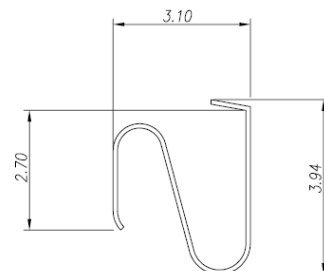

CEBLJOBAR00024

CEBLJOBAR00026