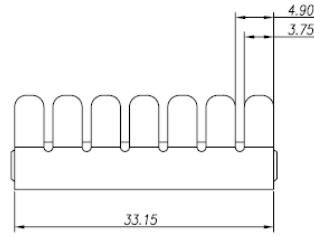

SHIELDING - RFI/EMC FINGERS

Specifications

Clip-on Series

Part No.	Figure	Unit : mm			Page
		A	B	C	
CEBLJOBAR00014		15.0	1.60	8.00	p 2
CEBLJOBAR00015		7.50	3.70	7.50	p 2
CEBLJOBAR00016		7.50	3.75	9.20	p 2
CEBLJOBAR00017		12.70	5.18	9.70	p 2
CEBLJOBAR00018		9.50	3.81	7.54	p 2
CEBLJOBAR00019		18.50	5.30	15.30	p 3
CEBLJOBAR00020		33.15	4.50	12.00	p 3
CEBLJOBAR00021		33.15	4.70	12.00	p 3
CEBLJOBAR00022		3.50	1.50	1.30	p 3

Snap mounting Series

Part No.	Figure	Unit : mm			Page
		A	B	C	
CEBLJOBAR00029		2.00	4.78	9.52	p 5
CEBLJOBAR00030		4.29	2.79	8.13	p 5
CEBLJOBAR00031		6.36	5.60	15.25	p 5
CEBLJOBAR00032		4.30	2.80	8.15	p 5
CEBLJOBAR00033		4.25	2.80	8.20	p 5
CEBLJOBAR00034		5.00	5.00	8.00	p 6

Stick-on Series

Part No.	Figure	Unit : mm			Page
		A	B	C	
CEBLJOBAR00035		7.50	2.48	4.80	p 6
CEBLJOBAR00036		4.78	2.00	6.40	p 6
CEBLJOBAR00037		6.48	4.00	13.00	p 6
CEBLJOBAR00038		9.53	6.10	18.82	p 7
CEBLJOBAR00039		4.60	3.73	12.70	p 7
CEBLJOBAR00040		9.30	8.30	12.30	p 7
CEBLJOBAR00041		9.30	6.51	12.30	p 7
CEBLJOBAR00042		20.50	7.60	31.50	p 7

CEBLJOBAR00014

CEBLJOBAR00015

CEBLJOBAR00016

CEBLJOBAR00017

CEBLJOBAR00018

CEBLJOBAR00019

CEBLJOBAR00020

CEBLJOBAR00021